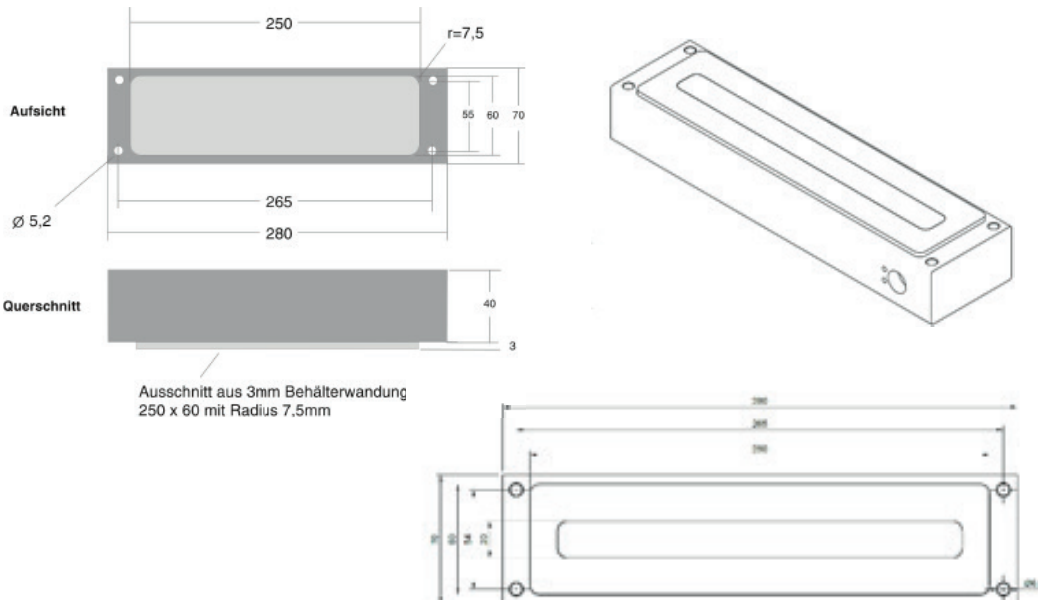

## Vorteile

- Sehr großes Messfeld
- Perfekt für geringe Schüttdichte
- Kontaktlose Messung möglich
- Hohe Genauigkeit
- Sensoroberfläche ist aus Edelstahl und Lebensmittelkontakt tauglichem Kunststoff (PEEK)

## Technische Zeichnung