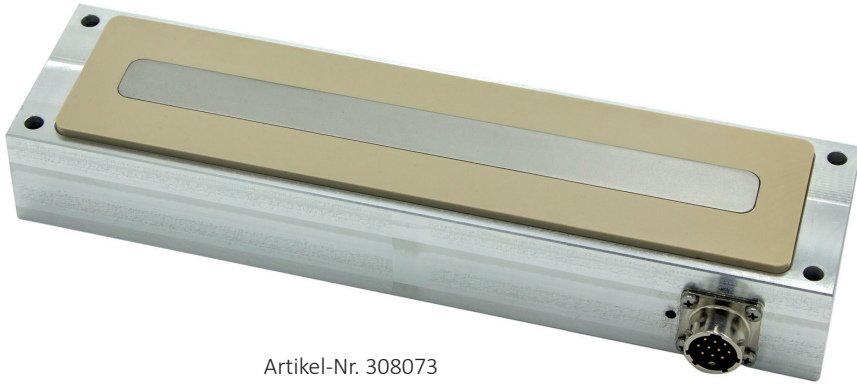

# SONO GS1

Artikel-Nr. 308073

## Vorteile

- Sehr großes Messfeld
- Perfekt für geringe Schüttdichte
- Kontaktlose Messung möglich
- Hohe Genauigkeit
- Sensoroberfläche ist aus Edelstahl und Lebensmittelkontakt tauglichem Kunststoff (PEEK)